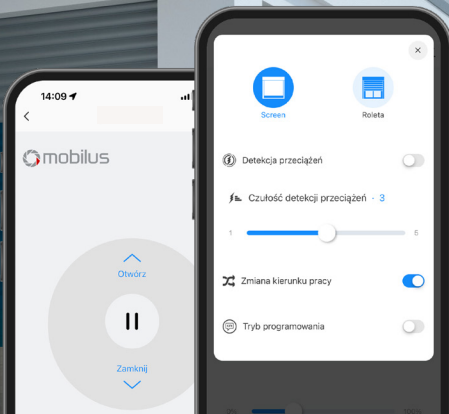

PROSTA OBSŁUGA NAPĘDU COSMO BT ZA POMOCĄ APLIKACJI

SIŁOWNIKI MOBILUS MR ZGODNE Z SYSTEMEM TUYA GWARANTUJĄ PEŁNĄ KONTROLĘ NAD ROLETAMI ZA POMOCĄ JEDNEGO, PROSTEGO INTERFEJSU W APLIKACJI TUYA I SMART LIFE.

Niezawodne siłowniki COSMO w nowej odsłonie.

Ciesz się wygodnym sterowaniem roletami dzięki naszej nowej ofercie siłowników, które są w pełni kompatybilne z zaawansowanym systemem TUYA. MOBILUS MR TUYA oferują mechaniczne ustawianie pozycji krańcowych oraz wbudowany moduł radiowy. Silnik posiada dwukierunkową wymianę informacji pomiędzy nadajnikiem i odbiornikiem COSMO I 2WAY, dzięki czemu nie jest wymagany wzrokowy kontakt z roletą.